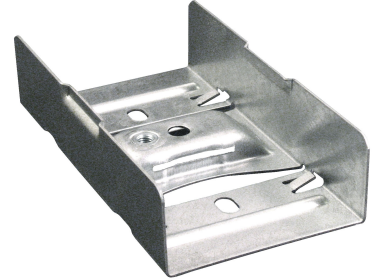

FDV

Bærende skjøtejern 75 Sendz MP-314S
El.nr. 1353871

Høyde (mm)	42
Bredde (mm)	72
Lengde (mm)	180
Vekt (g)	253,4
Nettovekt (g)	260

Skjøten har en innebygd bærekonsoll. 50-75 mm har innebygd friksjonslås.

Makslast for bærende skjøtejern: 150 kg ved jevnt fordelt last.
Bruddlast: = 1,7ggr makslast.